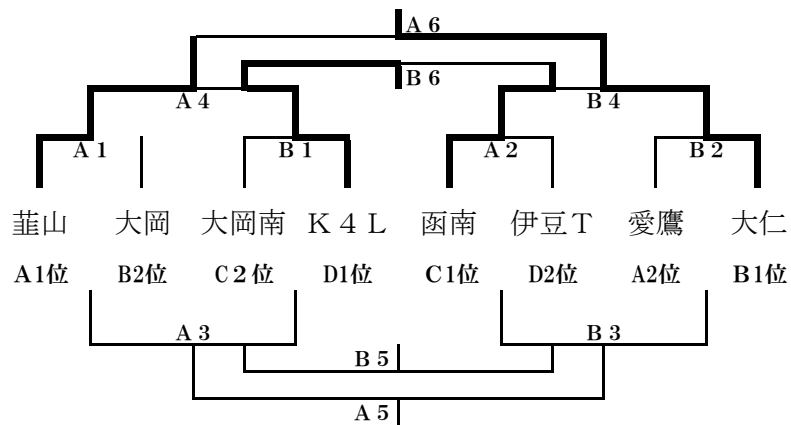

2023年度 東部中央地区女子決勝大会

(会長杯 東部支部 東部中央地区順位決定戦)

2023年6月11日

順位表	1位	2位	3位	4位	5位	6位	7位	8位
	大仁	葦山	K4L	函南	伊豆T	大岡南	愛鷹	大岡

No.	Aコート			
A 1	一回戦	A 1位 葦山	79 - 9	B 2位 大岡
A 2	一回戦	C 1位 函南	54 - 39	D 2位 伊豆T
A 3	敗者戦	A 1負 大岡	32 - 46	B 1負 大岡南
A 4	準決勝	A 1勝 葦山	45 - 31	B 1勝 K4L
A 5	五位決	A 3勝 大岡南	33 - 62	B 3勝 伊豆T
A 6	決勝	A 4勝 葦山	37 - 43	B 4勝 大仁

No.	Bコート			
B 1	一回戦	C 2位 大岡南	22 - 58	D 1位 K4L
B 2	一回戦	A 2位 愛鷹	25 - 73	B 1位 大仁
B 3	敗者戦	A 2負 伊豆T	55 - 38	B 2負 愛鷹
B 4	準決勝	A 2勝 函南	42 - 48	B 2勝 大仁
B 5	七位決	A 3負 大岡	34 - 47	B 3負 愛鷹
B 6	三位決	A 4負 K4L	33 - 29	B 4負 函南